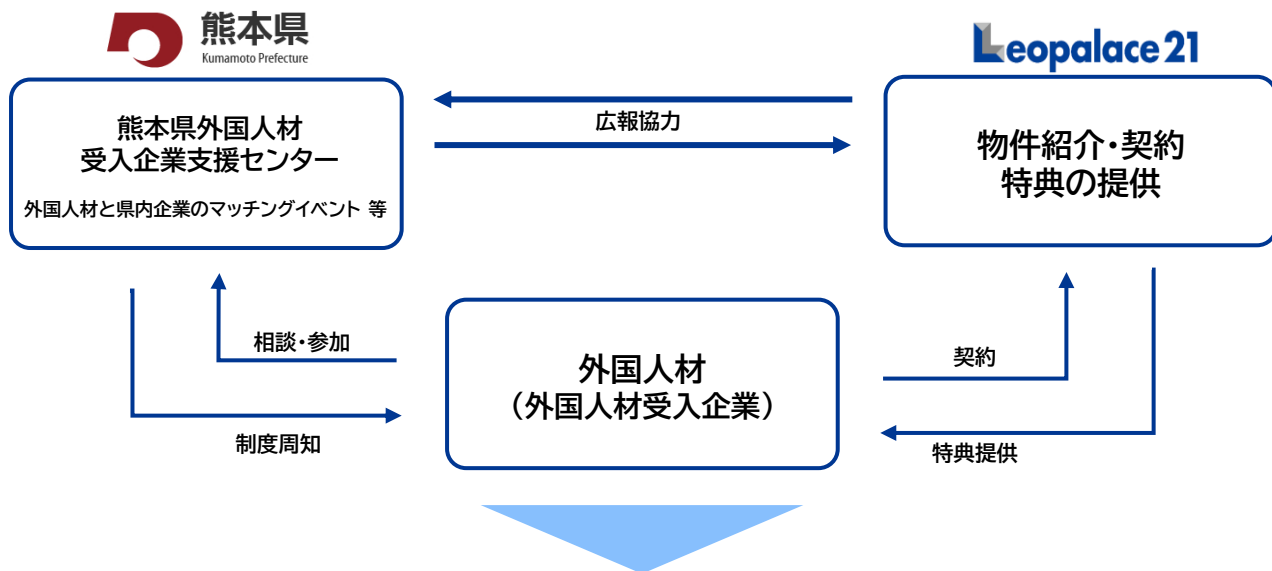

# 熊本県と株式会社レオパレス21との協定について

熊本県は「選ばれる熊本」「開かれた熊本」をスローガンに、関係部局が連携して外国人材との共生を推進するため、「熊本県外国人材との共生推進本部」を設置しています。

本協定は、熊本県と外国人材の住まい探しを支援する株式会社レオパレス21が連携し、外国人材の受入環境整備を目的に締結するものです。

## 連携イメージ

- ①外国人材の住まいを確保
- ②県内企業の外国人材の受入環境整備